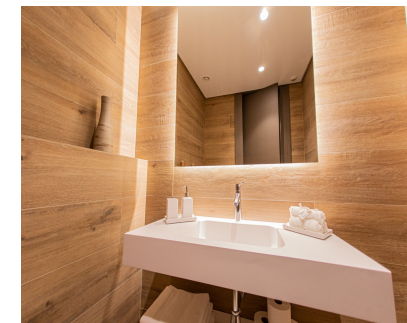

Долгосрочная Аренда - Дом - Nueva Andalucía
25.000€ / Месяц

www.mibgroup.es
+34 661 89 71 88
info@mibgroup.es

Ref.-ID: MIBGR4803250

Nueva Andalucía

Дом

7

7

2200 m2

786 m2

Расположенная в центре долины гольфа в Нуэва Андалусии на Коста дель Соль и всего в 5 минутах от Пуэрто Бануса, эта потрясающая вилла, похожая на галерею, имеет свой стиль, несравнимый с другими объектами, сдаваемыми в аренду в этом районе. Из гостиной со стеклянными балюстрадами и балконами открывается вид на красивые сады, барбекю, обеденную зону на открытом воздухе и потрясающий бассейн. Вы также можете понежиться на солнце, глядя на знаменитую Ла Конча на крыше арт-террасы поместья.