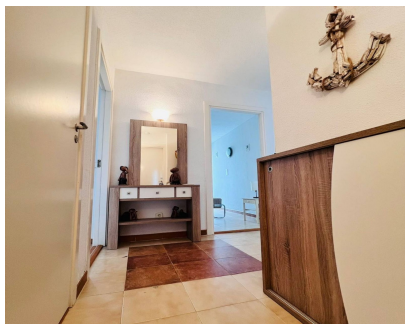

Долгосрочная Аренда - Апартамент - Atalaya
1.600€ / Месяц

www.mibgroup.es
+34 661 89 71 88
info@mibgroup.es

Ref.-ID: MIBGR4829281

Atalaya

Апартамент

Эти меблированные апартаменты расположены на втором этаже. Апартаменты расположены в престижном районе Нуэва Аталая и могут похвастаться исключительными удобствами, включая круглосуточную стойку регистрации и услуги консьержа, тщательно ухоженные тропические сады, открытый бассейн, тренажерный зал, сауну, массажный кабинет, бильярдную и комнаты для общественных встреч. 2 спальни с кондиционерами, 2 ванные комнаты, гостиная, кухня, меблированная терраса. Апартаменты выходят на юго-западную сторону с видом на пышные сады, бассейн и море. Светлая гостиная, которая ведет на большую крытую террасу, идеально подходящую для наслаждения прекрасными видами круглый год. Кухня открытой планировки полностью оборудована и имеет прилегающую обеденную зону. В апартаментах также есть подземный гараж и кладовая с прямым доступом через лифт. Коммунальные услуги включены. Платите только за электричество.