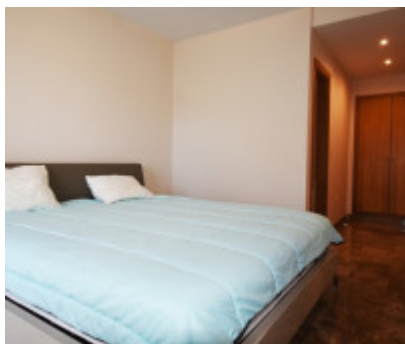

2 спальная квартира в аренду Сельво Естепона 900€

Ref.-ID: 112

Selwo

Квартиры

2

2

100 m2

Alquiler larga temporada en urbanización cerrada, goza de piscina, jardín, parque infantil, cámaras. El cuenta con 2 dormitorios, 2 baños, salón comedor, cocina amueblada y equipada. Jardín privado. Garaje. Condiciones: el mes corriente, 2 meses de fianza y honorario un mes. Ascensor. Garaje. Amueblado. Terraza. Calefacción. Piscina. Jardín. CE: G