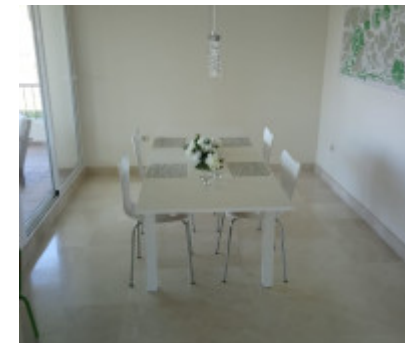

2 спальная квартира в аренду рядом с парком Сельво в Эстепоне

900€

Ref.-ID: 163

Selwo

Квартиры

2

2

100 m2

Solo de septiembre a junio!! El Luxury Apartamento de lujo en Estepona Selwo en una urbanización , que ofrece jardín y terraza, se encuentra en Estepona, a 2,3 km de la playa de El Saladillo y a 5 km del centro comercial Laguna Village. El aeropuerto más cercano es el aeropuerto de Málaga, a 75 km del apartamento.

- ✓ Мраморные Полы
- ✓ Оборудованная Кухня
- ✓ Встроенные Шкафы

- ✓ С Мебелью
- ✓ Коммунальный Бассейн

- ✓ Рядом С Удобствами
- ✓ Терраса