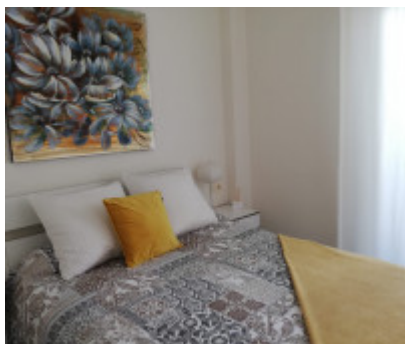

## 2 спальный пентхаус в Валле Романо напротив поля для гольфа в аренду Узнать Цену

Ref.-ID: 180

Valle Romano

Пентхаусы

2

2

150 m2

Se alquila magnífico atico con terraza y solarium enorme con vistas al mar y campos de golf en la urbanización cerrada y vigilada Valle Romano Golf Estepona. Dispone de 2 dormitorios, 2 cuartos de baños, cocina totalmente equipada. Garaje. Piscina comunitaria. 3ª Planta. CE: F