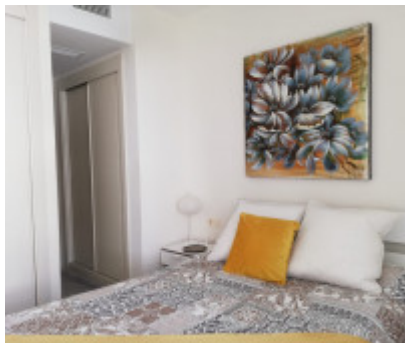

## 2 спальный пентхаус в Валле Романо напротив поля для гольфа в аренду Узнать Цену

Ref.-ID: 180

Valle Romano

Пентхаусы

2

2

150 m2

Se alquila magnífico atico con terraza y solarium enorme con vistas al mar y campos de golf en la urbanización cerrada y vigilada Valle Romano Golf Estepona. Dispone de 2 dormitorios, 2 cuartos de baños, cocina totalmente equipada. Garaje. Piscina comunitaria. 3ª Planta. CE: F