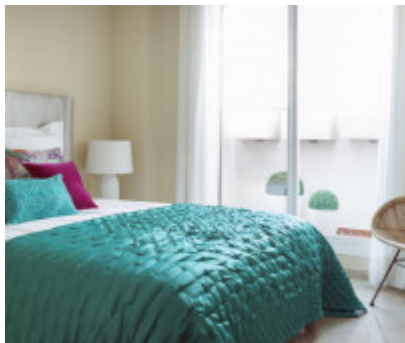

Двухспальная квартира в Alcaidesa Golf

187.000€ **129.000€**

Ref.-ID: 20

La Alcaidesa

Квартиры

3

2

124 m2

Квартиры, первый этаж и пентхаусы с 2 и 3 спальнями. Предлагаются просторные дома с прекрасным видом: у подножия Средиземного моря; напротив - африканское побережье; вокруг, заповедник Гвадалквитон. Жилой комплекс с отличным соотношением цены и качества имеет привлекательный дизайн в средиземноморском стиле, с садами, бассейном и большими террасами. Расположенный между Сан-Роке и Ла-Линеа-де-ла-Консепсьон, в нескольких минутах от Сотогранде, выполнен с особым андалузским вкусом, с отличным качеством удобства в домах, роскошных апартаментах в зоне, в которой предоставляются все необходимые услуги на каждый день. Комплекс с двумя полями для гольфа, Links и Пустошью, является идеальным выбором для любителей этого вида спорта. Кроме того, здесь есть клубный дом, где можно проводить любые мероприятия. Его ухоженные пляжи, гастрономическое предложение и безопасность частного окружения делают комплекс уникальным и эксклюзивным местом на побережье Коста-дель-Соль.