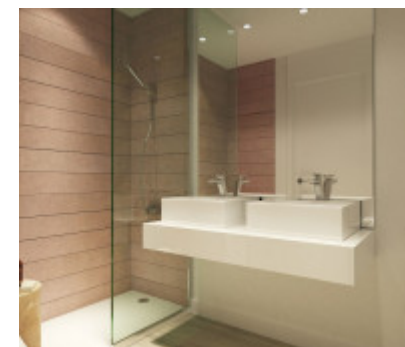

Двухспальная квартира в Новой Золотой Миле гольф полей 223.000€

Ref.-ID: 24

Cancelada

Квартиры

2

2

84 m2

Этот отборный комплекс очень современных апартаментов и таунхаусов с двумя и тремя спальнями идеально расположен в исключительном месте на востребованной Новой Золотой Миле в Эстепоне недалеко от некоторых из самых известных полей для гольфа, как Лос-Фламинго, Эль-Хигерал и Ла-Кинта для наслаждения этой замечательной частью Коста-дель-Соль. Канселада находится в нескольких минутах ходьбы. Этот участок Коста-дель-Соль может похвастаться потрясающими пляжами, которые считаются одними из самых привлекательных в регионе, и этот эксклюзивный современный комплекс расположен в нескольких минутах от них.