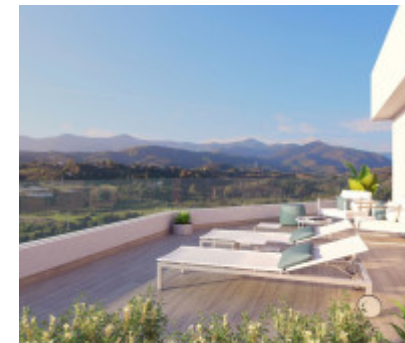

Двухспальная квартира в Новой Золотой Миле гольф полей 223.000€

Ref.-ID: 24

Cancelada

Квартиры

2

2

84 m2

Этот отборный комплекс очень современных апартаментов и таунхаусов с двумя и тремя спальнями идеально расположен в исключительном месте на востребованной Новой Золотой Миле в Эстепоне недалеко от некоторых из самых известных полей для гольфа, как Лос-Фламинго, Эль-Хигерал и Ла-Кинта для наслаждения этой замечательной частью Коста-дель-Соль. Канселада находится в нескольких минутах ходьбы. Этот участок Коста-дель-Соль может похвастаться потрясающими пляжами, которые считаются одними из самых привлекательных в регионе, и этот эксклюзивный современный комплекс расположен в нескольких минутах от них.