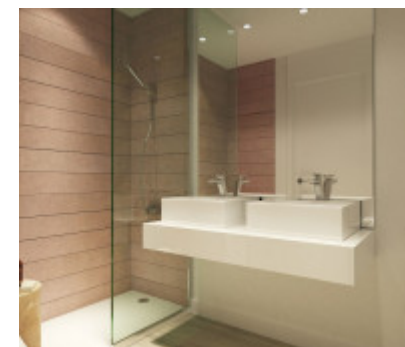

# Двухспальная квартира в Новой Золотой Миле гольф полей 223.000€

Ref.-ID: 24

Cancelada

Квартиры

2

2

84 m2

Этот отборный комплекс очень современных апартаментов и таунхаусов с двумя и тремя спальнями идеально расположен в исключительном месте на востребованной Новой Золотой Миле в Эстепоне недалеко от некоторых из самых известных полей для гольфа, как Лос-Фламинго, Эль-Хигерал и Ла-Кинта для наслаждения этой замечательной частью Коста-дель-Соль. Канселада находится в нескольких минутах ходьбы. Этот участок Коста-дель-Соль может похвастаться потрясающими пляжами, которые считаются одними из самых привлекательных в регионе, и этот эксклюзивный современный комплекс расположен в нескольких минутах от них.