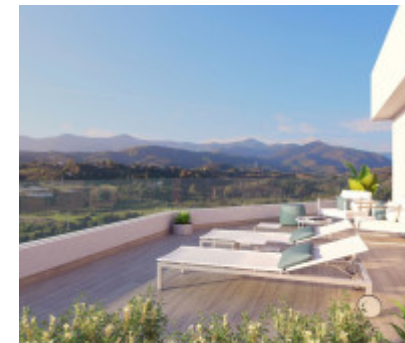

# Двухспальная квартира в Новой Золотой Миле гольф полей 223.000€

Ref.-ID: 24

Cancelada

Квартиры

2

2

84 m2

Этот отборный комплекс очень современных апартаментов и таунхаусов с двумя и тремя спальнями идеально расположен в исключительном месте на востребованной Новой Золотой Миле в Эстепоне недалеко от некоторых из самых известных полей для гольфа, как Лос-Фламинго, Эль-Хигерал и Ла-Кинта для наслаждения этой замечательной частью Коста-дель-Соль. Канселада находится в нескольких минутах ходьбы. Этот участок Коста-дель-Соль может похвастаться потрясающими пляжами, которые считаются одними из самых привлекательных в регионе, и этот эксклюзивный современный комплекс расположен в нескольких минутах от них.