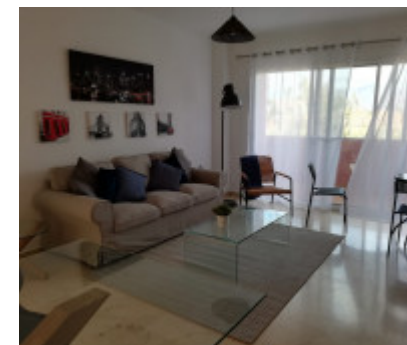

## 2 спальный пентхаус в аренду в Манильве 700€

Ref.-ID: 253

Manilva

Пентхаусы

Сдается в аренду пентхаус рядом с пляжем и в непосредственной близости от Пуэрто де ла Дукеса. Ориентирован на восток. Общая застроенная площадь составляет 120 м2. Распределение: прихожая, меблированная и оборудованная кухня, гостиная с выходом на террасу с видом на море, 2 спальни с 2 ванными комнатами. Вид на море. Сады с общим бассейном. Корпус закрыт. Общественная парковка.

- ✓ Оборудованная Кухня
- ✓ Встроенные Шкафы
- ✓ С Мебелью

- ✓ Коммунальная Парковка
- ✓ Коммунальный Сад
- ✓ Коммунальный Бассейн

- ✓ Рядом С Пляжем
- ✓ Панорамные Виды