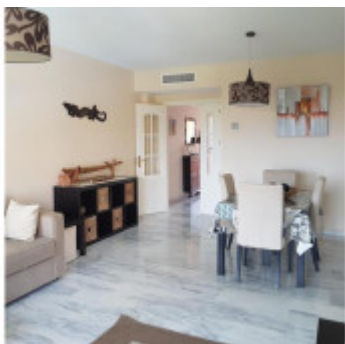

2 спальная квартира в Алдея Хилс в аренду

Узнать Цену

Ref.-ID: 257

Manilva

Квартиры

2

2

Хорошая квартира с 2 спальнями и 2 ванными комнатами в урбанизации с видом на бассейн и море. В доме есть гараж и пляж в нескольких метрах.