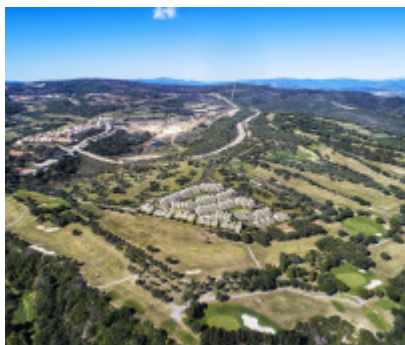

Трехспальный Таунхаус в Sotogrande

435.000€

Ref.-ID: 33

Guadiaro

Таунхаусы

3

3

179 m2

Расположен в Сотогранде, самом престижном частном жилом районе Испании и эксклюзивном месте для самых взыскательных клиентов. Этот элитный жилой комплекс расположен на побережье Средиземного моря в муниципалитете Сан-Роке (Кадис), граничит с природным парком Los Alcornocales и устьем реки Гвадиаро. Благодаря такому местоположению, прекрасно связанному, можно наслаждаться привилегированной погодой в сочетании с широким спектром динамичных мероприятий на выбор. Пристань для яхт и яхт-клуб, рестораны, магазины, поля для гольфа и многие другие спортивные сооружения - это лишь некоторые из возможностей, которые Сотогранде может предложить. Природа, спокойствие, уединение, спорт и эксклюзивность. Подводя итог, место, где можно наслаждаться максимально каждым днем.

- ✓ Кондиционер
- ✓ Оборудованная Кухня

- ✓ Гараж
- ✓ Коммунальный Сад

- ✓ Коммунальный Бассейн
- ✓ Рядом С Полем Для Гольфа