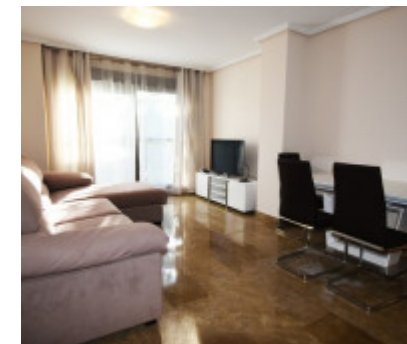

2 спальная квартира в аренду Сельво Естепона 900€

www.mibgroup.es
+34 661 89 71 88
info@mibgroup.es

Ref.-ID: 112

Selwo

Квартиры

2

2

100 m2

Alquiler larga temporada en urbanización cerrada, goza de piscina, jardín, parque infantil, cámaras. El cuenta con 2 dormitorios, 2 baños, salón comedor, cocina amueblada y equipada. Jardín privado. Garaje. Condiciones: el mes corriente, 2 meses de fianza y honorario un mes. Ascensor. Garaje. Amueblado. Terraza. Calefacción. Piscina. Jardín. CE: G

- ✓ Оборудованная Кухня
- ✓ С Мебелью
- ✓ Детская Площадка

- ✓ Гараж
- ✓ Коммунальный Сад

- ✓ Коммунальный Бассейн
- ✓ Терраса