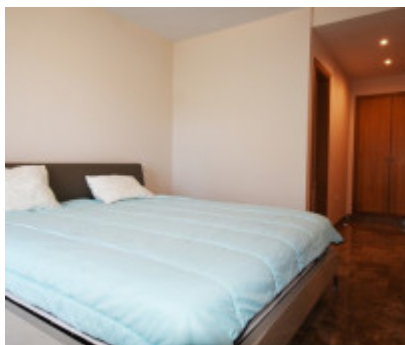

2 спальная квартира в аренду Сельво Естепона 900€

www.mibgroup.es
+34 661 89 71 88
info@mibgroup.es

Ref.-ID: 112

Selwo

Квартиры

2

2

100 m2