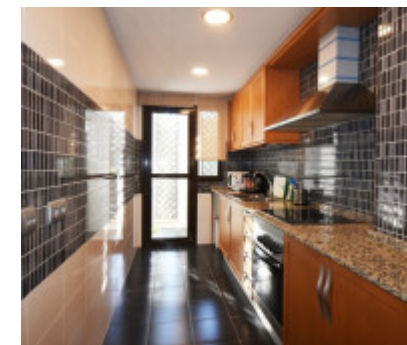

2 спальная квартира в аренду Сельво Естепона 900€

www.mibgroup.es
+34 661 89 71 88
info@mibgroup.es

Ref.-ID: 112

Selwo

Квартиры

2

2

100 m2

Alquiler larga temporada en urbanización cerrada, goza de piscina, jardín, parque infantil, cámaras. El cuenta con 2 dormitorios, 2 baños, salón comedor, cocina amueblada y equipada. Jardín privado. Garaje. Condiciones: el mes corriente, 2 meses de fianza y honorario un mes. Ascensor. Garaje. Amueblado. Terraza. Calefacción. Piscina. Jardín. CE: G

- ✓ Оборудованная Кухня
- ✓ С Мебелью
- ✓ Детская Площадка

- ✓ Гараж
- ✓ Коммунальный Сад

- ✓ Коммунальный Бассейн
- ✓ Терраса