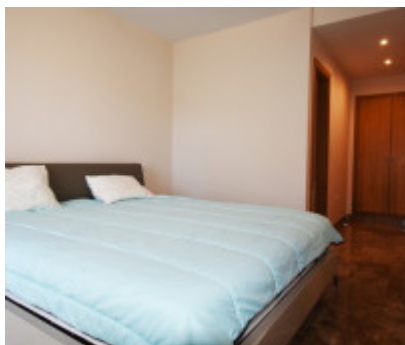

## 2 спальная квартира в аренду Сельво Естепона 900€

[www.mibgroup.es](http://www.mibgroup.es)  
+34 661 89 71 88  
[info@mibgroup.es](mailto:info@mibgroup.es)

Ref.-ID: 112

Selwo

Квартиры

2

2

100 m2