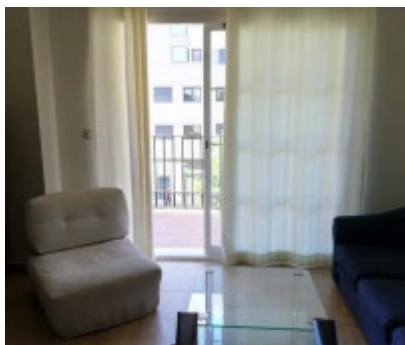

50 m2

Piso de un dormitorio con terraza y un cuarto de baño. Al lado de Parque Central. Muy céntrico y bien situado, al lado de Av. Juan Carlos I, en cercanía de centro de Salud y Mercadona 2 min andando, 200m de la playa. El contrato laboral, las nominas o justificante de solvencia.