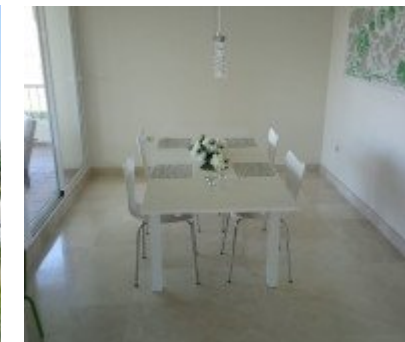

2 спальная квартира в аренду рядом с парком
Сельво в Эстепоне
900€

www.mibgroup.es
+34 661 89 71 88
info@mibgroup.es

Ref.-ID: 163

Selwo

Квартиры

2

2

100 m2

Solo de septiembre a junio!! El Luxury Apartamento de Lujo en Estepona Selwo en una urbanización , que ofrece jardín y terraza, se encuentra en Estepona, a 2,3 km de la playa de El Saladillo y a 5 km del centro comercial Laguna Village. El aeropuerto más cercano es el aeropuerto de Málaga, a 75 km del apartamento.

- ✓ Мраморные Полы
- ✓ Оборудованная Кухня
- ✓ Встроенные Шкафы

- ✓ С Мебелью
- ✓ Коммунальный Бассейн

- ✓ Рядом С Удобствами
- ✓ Терраса