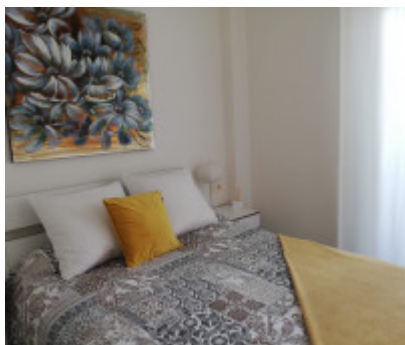

2 спальный пентхаус в Валле Романо напротив поля для гольфа в аренду

Узнать Цену

www.mibgroup.es
+34 661 89 71 88
info@mibgroup.es

Ref.-ID: 180

Valle Romano

Пентхаусы

2

2

150 m2

Se alquila magnífico atico con terraza y solarium enorme con vistas al mar y campos de golf en la urbanización cerrada y vigilada Valle Romano Golf Estepona. Dispone de 2 dormitorios, 2 cuartos de baños, cocina totalmente equipada. Garaje. Piscina comunitaria. 3ª Planta. CE: F

- ✓ Кондиционер
- ✓ Мраморные Полы
- ✓ Оборудованная Кухня

- ✓ Встроенные Шкафы
- ✓ С Мебелью
- ✓ Гараж

- ✓ Коммунальный Сад
- ✓ Коммунальный Бассейн
- ✓ Рядом С Полем Для Гольфа