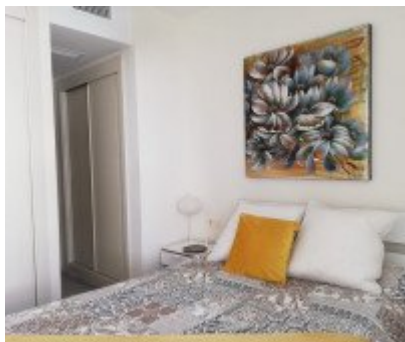

2 спальный пентхаус в Валле Романо напротив поля для гольфа в аренду

Узнать Цену

www.mibgroup.es
+34 661 89 71 88
info@mibgroup.es

Ref.-ID: 180

Valle Romano

Пентхаусы

2

2

150 m2

Se alquila magnífico atico con terraza y solarium enorme con vistas al mar y campos de golf en la urbanización cerrada y vigilada Valle Romano Golf Estepona. Dispone de 2 dormitorios, 2 cuartos de baños, cocina totalmente equipada. Garaje. Piscina comunitaria. 3ª Planta. CE: F

- ✓ Кондиционер
- ✓ Мраморные Полы
- ✓ Оборудованная Кухня

- ✓ Встроенные Шкафы
- ✓ С Мебелью
- ✓ Гараж

- ✓ Коммунальный Сад
- ✓ Коммунальный Бассейн
- ✓ Рядом С Полем Для Гольфа