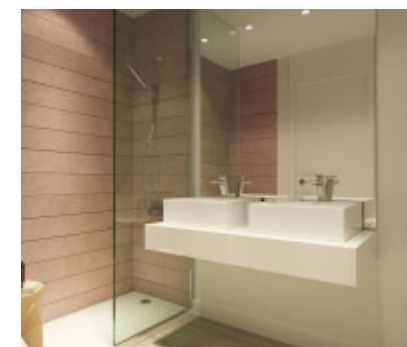

Двухспальная квартира в Новой Золотой Миле
гольф полей
223.000€

www.mibgroup.es
+34 661 89 71 88
info@mibgroup.es

Ref.-ID: 24

Cancelada

Квартиры

2

2

84 m2

Этот отборный комплекс очень современных апартаментов и таунхаусов с двумя и тремя спальнями идеально расположен в исключительном месте на востребованной Новой Золотой Миле в Эстепоне недалеко от некоторых из самых известных полей для гольфа, как Лос-Фламинго, Эль-Хигерал и Ла-Кинта для наслаждения этой замечательной частью Коста-дель-Соль. Канселада находится в нескольких минутах ходьбы. Этот участок Коста-дель-Соль может похвастаться потрясающими пляжами, которые считаются одними из самых привлекательных в регионе, и этот эксклюзивный современный комплекс расположен в нескольких минутах от них.