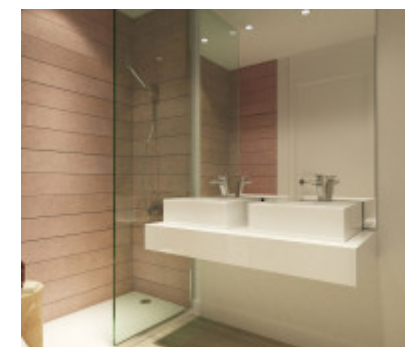

Двухспальная квартира в Новой Золотой Миле
гольф полей
223.000€

www.mibgroup.es
+34 661 89 71 88
info@mibgroup.es

Ref.-ID: 24

Cancelada

Квартиры

Этот отборный комплекс очень современных апартаментов и таунхаусов с двумя и тремя спальнями идеально расположен в исключительном месте на востребованной Новой Золотой Миле в Эстепоне недалеко от некоторых из самых известных полей для гольфа, как Лос-Фламинго, Эль-Хигерал и Ла-Кинта для наслаждения этой замечательной частью Коста-дель-Соль. Канселада находится в нескольких минутах ходьбы. Этот участок Коста-дель-Соль может похвастаться потрясающими пляжами, которые считаются одними из самых привлекательных в регионе, и этот эксклюзивный современный комплекс расположен в нескольких минутах от них.