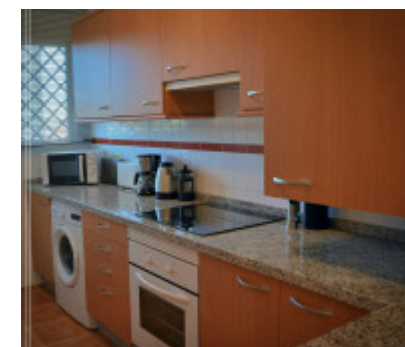

**3 спальная квартира в аренду в Манильве с
видом на море
900€**

www.mibgroup.es
+34 661 89 71 88
info@mibgroup.es

Ref.-ID: 241

Manilva

Квартиры

3

2

120 m2

DUPLEX MODERNO A 150M DE LA PLAYA Gran oportunidad de alquilar un apartamento de nueva construcción junto a la playa con **VISTAS AL MAR** y a menos de 150 m de la **playa en las afueras de Estepona**. Este apartamento es la casa de vacaciones o residencia de tiempo completo a un precio inmejorable. La propiedad cuenta con terrazas abiertas y estacionamiento subterráneo. Las comodidades están a poca distancia a pie, al igual que la PLAYA y el TRANSPORTE PÚBLICO. El aeropuerto de Málaga está a poco más de 50 minutos y el aeropuerto de Gibraltar a menos de 30 minutos en coche. La propiedad se alquila con una cocina funcional y totalmente equipada y está completamente amueblado moderno. El complejo está cerrado y ofrece instalaciones como una piscina comunitaria de buen tamaño, pistas de pádel y una zona de juegos para niños.