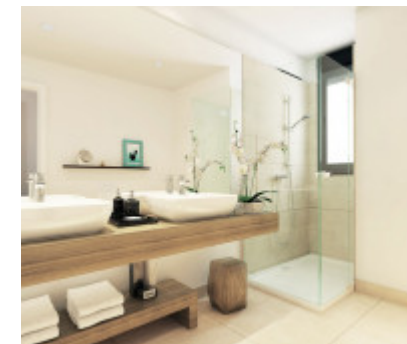

**Двухспальная квартира в Средиземноморской
Манильве
221.000€**

www.mibgroup.es
+34 661 89 71 88
info@mibgroup.es

Ref.-ID: 25

Manilva

Квартиры

Эти стильные и современные апартаменты предлагают покупателям превосходную современную средиземноморскую жизнь в превосходном месте, всего в 15 минутах езды от гламурных курортов Пуэрто-Банус и Марбелья, предлагающих вам лучшее из побережья Коста-дель-Соль. Как следует из названия, совершенно потрясающие виды на море будут приветствовать вас от развития в Манильве. Шикарный комплекс, состоящий всего из 46 квартир и пентхаусов, некоторые с частным солярием или террасой, а некоторые с большим садом, находятся всего в нескольких минутах ходьбы от пляжей Манильвы, отмеченных голубым флагом, а также от некоторых из лучших полей для гольфа в этом районе, престижная Вальдеррама в Сотогранде. Он идеально подходит для наслаждения всеми аспектами андалузской жизни. Прекрасные пляжи находятся у вашего порога, а до ближайшего международного аэропорта всего 25 минут. Этот эксклюзивный комплекс закрытого типа расположен на возвышенности, откуда открывается панорамный вид на море. Он предлагает стильные современные дома, идеально подходящие для инвесторов или семей, которые хотят насладиться лучшими видами побережья Коста-дель-Соль по ценам, которые предлагают невероятное соотношение цены и качества.