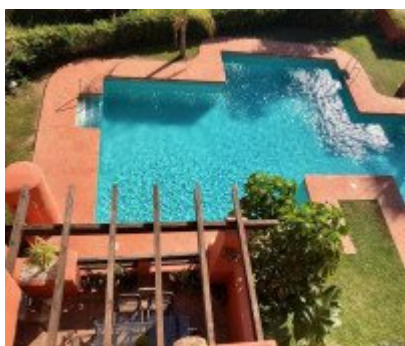

3 спальный таунхаус в аренду в Манильве 1.100€

www.mibgroup.es
+34 661 89 71 88
info@mibgroup.es

Ref.-ID: 251

Manilva

Таунхаусы

3

3

150 m²

Очень просторный таунхаус без мебели с 3 спальнями в Манильве с видом на один из 3 бассейнов в очень уединенной частной урбанизации, в 5 минутах езды от автомагистрали А-7. В доме есть 3 большие спальни, полностью оборудованная кухня, большая гостиная с местом для семейного обеденного стола. Закрытая урбанизация находится под круглосуточной охраной, и у каждого таунхауса есть частная парковка за пределами собственности. Таунхаус также имеет большую террасу, выходящую на южную сторону. Под домом есть большая кладовая, размером с жилую площадь.