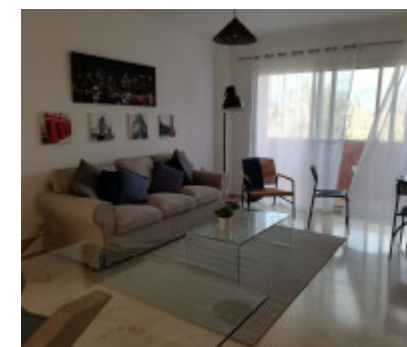

2 спальный пентхаус в аренду в Манильве

Узнать Цену

www.mibgroup.es
+34 661 89 71 88
info@mibgroup.es

Ref.-ID: 253

Manilva

Пентхаусы

2

2

105 m2

Сдается в аренду пентхаус рядом с пляжем и в непосредственной близости от Пуэрто де ла Дукеса. Ориентирован на восток. Общая застроенная площадь составляет 120 м2. Распределение: прихожая, меблированная и оборудованная кухня, гостиная с выходом на террасу с видом на море, 2 спальни с 2 ванными комнатами. Вид на море. Сады с общим бассейном. Корпус закрыт. Общественная парковка.