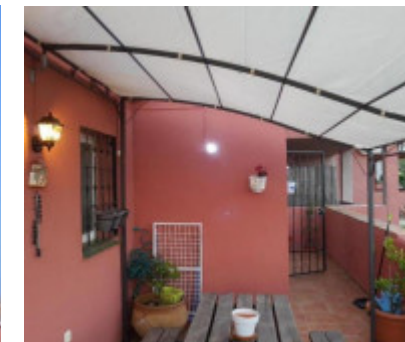

**2 спальная квартира в аренду в Манильве рядом
с пляжем
600€**

**www.mibgroup.es
+34 661 89 71 88
info@mibgroup.es**

Ref.-ID: 255

Manilva

Квартиры

2

2

117 m2

ТОЛЬКО ДОЛГОСРОЧНАЯ АРЕНДА. Солнечная квартира в приятной урбанизации с общими бассейнами и садами. Она имеет открытую парковку и расположена в шаге от пляжа и в нескольких минутах езды на машине от торгового района и зоны отдыха. Помимо просторных комнат, в квартире есть терраса 17м2 с прекрасным видом. Сдается на длительный срок, идеально подходит как для пар, так и для семей с детьми.

- ✓ Оборудованная Кухня
- ✓ Встроенные Шкафы

- ✓ С Мебелью
- ✓ Коммунальная Парковка

- ✓ Коммунальный Бассейн
- ✓ Рядом С Пляжем