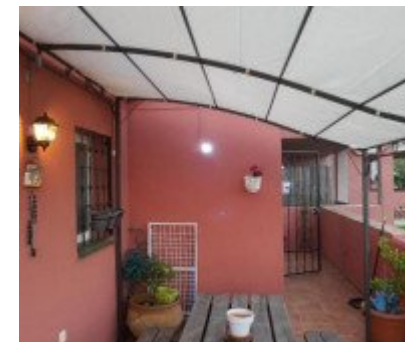

2 спальная квартира в аренду в Манильве рядом с пляжем

Узнать Цену

www.mibgroup.es
+34 661 89 71 88
info@mibgroup.es

Ref.-ID: 255

Manilva

Квартиры

2

2

117 m2

ТОЛЬКО ДОЛГОСРОЧНАЯ АРЕНДА. Солнечная квартира в приятной урбанизации с общими бассейнами и садами. Она имеет открытую парковку и расположена в шаге от пляжа и в нескольких минутах езды на машине от торгового района и зоны отдыха. Помимо просторных комнат, в квартире есть терраса 17м2 с прекрасным видом. Сдается на длительный срок, идеально подходит как для пар, так и для семей с детьми.

- ✓ Оборудованная Кухня
- ✓ Встроенные Шкафы

- ✓ С Мебелью
- ✓ Коммунальная Парковка

- ✓ Коммунальный Бассейн
- ✓ Рядом С Пляжем