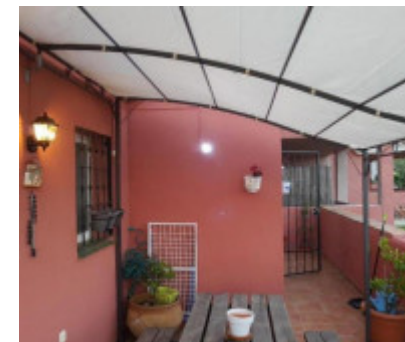

2 спальная квартира в аренду в Манильве рядом с пляжем

Узнать Цену

www.mibgroup.es
+34 661 89 71 88
info@mibgroup.es

Ref.-ID: 255

Manilva

Квартиры

2

2

117 m2

ТОЛЬКО ДОЛГОСРОЧНАЯ АРЕНДА. Солнечная квартира в приятной урбанизации с общими бассейнами и садами. Она имеет открытую парковку и расположена в шаге от пляжа и в нескольких минутах езды на машине от торгового района и зоны отдыха. Помимо просторных комнат, в квартире есть терраса 17м2 с прекрасным видом. Сдается на длительный срок, идеально подходит как для пар, так и для семей с детьми.

- ✓ Оборудованная Кухня
- ✓ Встроенные Шкафы

- ✓ С Мебелью
- ✓ Коммунальная Парковка

- ✓ Коммунальный Бассейн
- ✓ Рядом С Пляжем