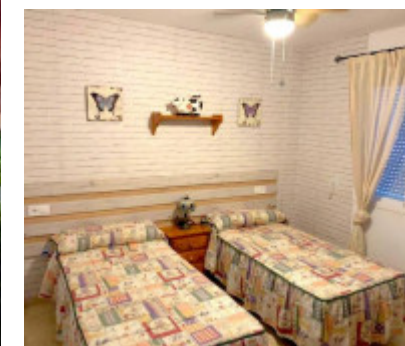

**2 спальная квартира в аренду в Манильве рядом
с пляжем
600€**

**www.mibgroup.es
+34 661 89 71 88
info@mibgroup.es**

Ref.-ID: 255

Manilva

Квартиры

2

2

117 m2

ТОЛЬКО ДОЛГОСРОЧНАЯ АРЕНДА. Солнечная квартира в приятной урбанизации с общими бассейнами и садами. Она имеет открытую парковку и расположена в шаге от пляжа и в нескольких минутах езды на машине от торгового района и зоны отдыха. Помимо просторных комнат, в квартире есть терраса 17м2 с прекрасным видом. Сдается на длительный срок, идеально подходит как для пар, так и для семей с детьми.