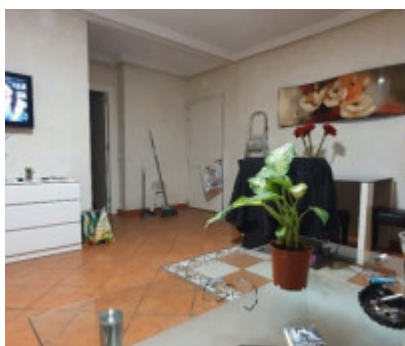

2 спальная квартира в аренду в Эль Росарио 950€

www.mibgroup.es
+34 661 89 71 88
info@mibgroup.es

Ref.-ID: 274

El Rosario

Квартиры

2

1

78 m2

Полностью меблированная квартира, 2 комнаты в самом центре коммерческой зоны урбанизации Эль Росарио. Южная ориентация, кондиционеры во всех комнатах. Очень светлая. Непревзойденная ориентация. Район со всеми удобствами, супермаркет, рестораны, кафетерии, базар, парикмахерская и т.д. 800 м от одного из лучших пляжей Марбельи. 1 км от госпиталя Коста-дель-Соль. Видео наблюдение, территория контролируется камерами.

✓ Оборудованная Кухня

✓ Встроенные Шкафы

✓ С Мебелью