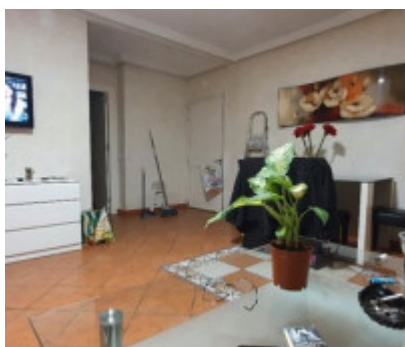

2 спальная квартира в аренду в Эль Росарио 950€

www.mibgroup.es
+34 661 89 71 88
info@mibgroup.es

Ref.-ID: 274

El Rosario

Квартиры

2

1

78 m2

Полностью меблированная квартира, 2 комнаты в самом центре коммерческой зоны урбанизации Эль Росарио. Южная ориентация, кондиционеры во всех комнатах. Очень светлая. Непревзойденная ориентация. Район со всеми удобствами, супермаркет, рестораны, кафетерии, базар, парикмахерская и т.д. 800 м от одного из лучших пляжей Марбельи. 1 км от госпиталя Коста-дель-Соль. Видео наблюдение, территория контролируется камерами.

✓ Оборудованная Кухня

✓ Встроенные Шкафы

✓ С Мебелью