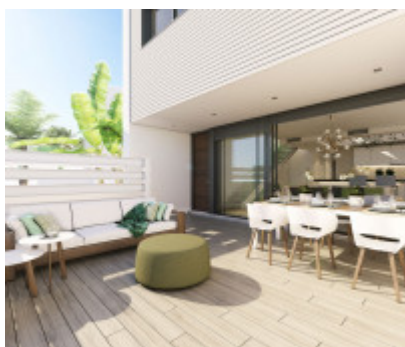

**Двухспальный таунхаус в Новой Золотой Миле
Эстепоны
282.000€**

www.mibgroup.es
+34 661 89 71 88
info@mibgroup.es

Ref.-ID: 29

Cancelada

Таунхаусы

Это развитие ультрасовременных городских домов является частью нового жилого проекта с 29, 2 и 4 спальными городскими домами в районе Санта-Виста на Новой Золотой Миле в Эстепоне, а также 66, 2, 3 и 4 спальными квартирами. и пентхаусы с прекрасным видом на Средиземное море. Расположение идеальное, в нескольких минутах ходьбы от широкого спектра удобств в очаровательной деревне Канклада, золотых пляжей западной части Марбельи и рядом с несколькими полями для гольфа. Эти очень желанные уникальные резиденции являются частью эксклюзивного закрытого комплекса и 2 частью пяти совершенно новых современных жилых комплексов, которые станут «сердцем Кашелады» на Новой Золотой Миле Эстепоны. Владельцы этих потрясающих современных объектов будут иметь доступ к эксклюзивному клубному дому Santa Vista, в котором имеется множество удобств для отдыха и других удобств, что делает эти объекты идеальным вариантом для инвесторов. Окруженный красивыми ландшафтными садами с выходом в зоны отдыха с большим плавательным бассейном, подходящим для всех возрастов.

✓ Кондиционер
✓ Оборудованная Кухня

✓ Лифт
✓ Парковочное Место

✓ Терраса