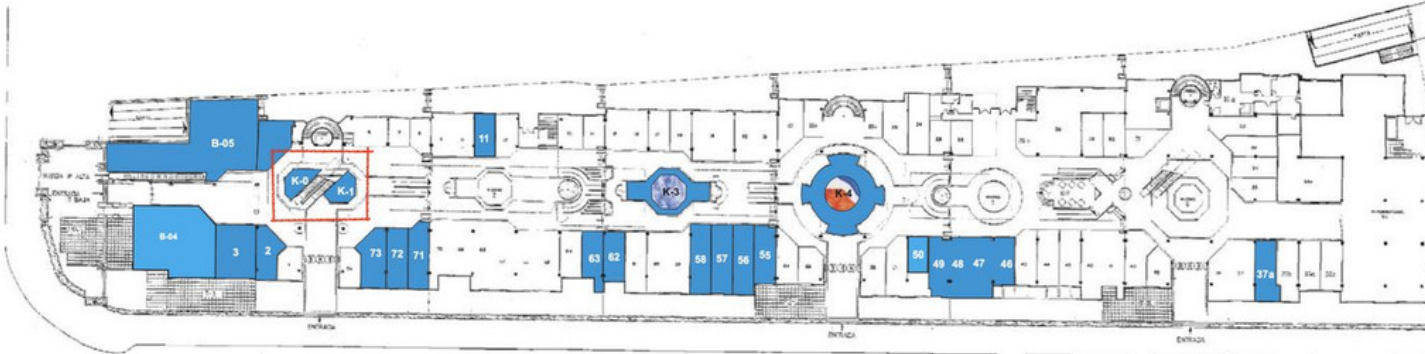

Продажа - Коммерческая - Puerto Banús 188.000€

Puerto Banús

Коммерческая

 **47 m2**

Office, Puerto Banús, Costa del Sol. Built 47 m². Setting : Close To Port, Close To Sea. Condition : Good. Utilities : Electricity. Category : Bargain, Investment.

PLANTA ALTA

PLANTA BAJA

PLANTA ALTA