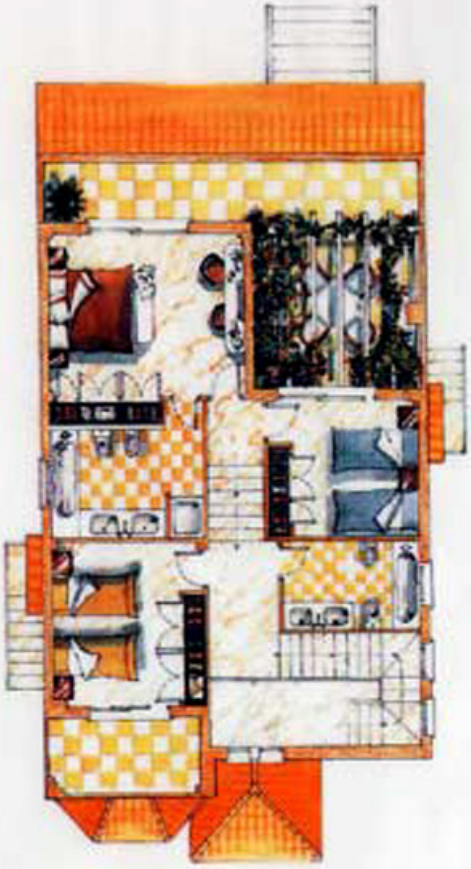

3

371 m2

554 m2

Вилла/Шале, Riviera del Sol, Costa del Sol. 4 Спальные комнаты, 3 Ванные комнаты, Площадь 371 m², Терраса 70 m², Площадь участка 554 m². Расположение : Рядом с гольф-полем, Рядом с морем, Близко к школам, Рядом с портом, Урбанизация. ОРИЕНТАЦИЯ : Юг. Состояние : Отличное. бассейн : Приватный. Климат-контроль : Кондиционер холодного воздуха, Кондиционер горячего воздуха, Камин. ВИД : Море, Горы, Гольф, Сельская местность, Панорамный, Сад, Бассейн. Особенности : Крытая терраса, Встроенные шкафы, Приватная терраса, Солярий, Спутниковое телевидение, Кладовка, Ванная комната, Мраморные полы, Джакузи, Двойные стеклопакеты, Оптическое волокно. Мебель : Полностью меблированный. Кухня : Полностью оборудованная, Кухня-зал. Сад : Приватный, Простой в уходе. меры безопасности : Огражденный комплекс, Домофон, Сигнализация. Парковка : Гараж, Более чем один. Коммунальные услуги : Электричество, Питьевая вода, Телефон. Категория : Гольф, Дома для отдыха, Элитная, Перепродажа, Современного.

Built: 210m²

9.10m