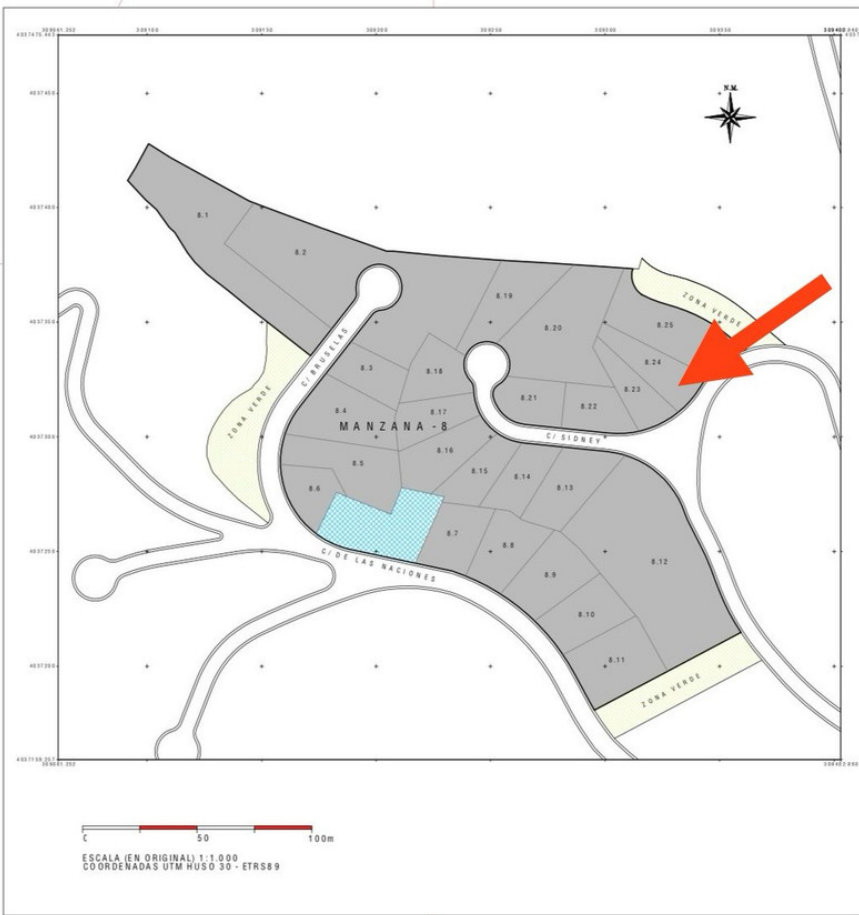

Продажа - Участок - Эстерона 95.000€

Эстерона

Участок

672 m2

Opportunity to build developable land.

Расположение

- ✓ Загородный
- ✓ Урбанизация

ОРИЕНТАЦИЯ

- ✓ Юго-запад

Состояние

- ✓ Хорошее

ВИД

- ✓ Сельская местность

LEYENDA

S = 27.794,10 M ²	—	SUPERFICIE TOTAL MANZANA
S = 1.119,39 M ²	▨	SUPERFICIE CONSOLIDADA
S = 26.674,71 M ²	■	SUPERFICIE VACANTE

PROYECTO DE REPARCELACIÓN SECTOR SUP-TCT "LAS ABEJERAS" UNIDAD DE EJECUCIÓN VACANTE			
DENOMINACIÓN: MANZANA 8	ESCALA: 1/1.000	CÓDIGO: 12	SUSTITUYE A: HOJA Nº:
FECHA: 30 JUNIO 2.020	LA PROPIEDAD: JUNTA COMPENSACIÓN SECTOR SUP-TCT "LAS ABEJERAS", UNIDAD DE EJECUCIÓN VACANTE	ING. TÉCNICO AGRÍCOLA: 	ARQUITECTO TÉCNICO:
NOTA LEGAL: <small>HECHO EN SU UTILIZACIÓN TOTAL O PARCIAL, RESERVA SU REPRODUCCIÓN O CUALQUIER OTRO DERECHO DE AUTORÍA EN LA LEY DE DEL INGENIERO AGRÍCOLA.</small>		<small>RAFAEL BOU WELLS MADRUGA LICENCIADO Nº 24.111</small>	<small>J. ANTONIO JACQUES LEITE LICENCIADO Nº 24.111</small>