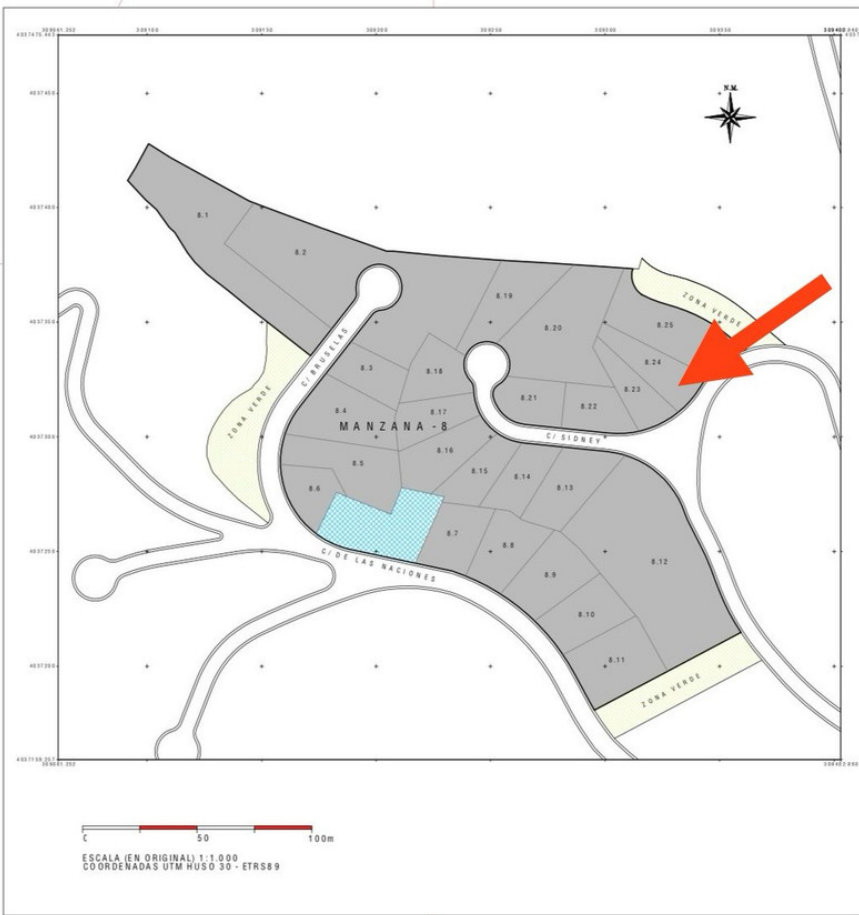

Продажа - Участок - Эстерона 90.000€

Эстерона

Участок

672 m2

Opportunity to build developable land.

Расположение

- ✓ Загородный
- ✓ Урбанизация

ОРИЕНТАЦИЯ

- ✓ Юго-запад

Состояние

- ✓ Хорошее

ВИД

- ✓ Сельская местность

LEYENDA

S = 27.794,10 M ²	—	SUPERFICIE TOTAL MANZANA
S = 1.119,39 M ²	▨	SUPERFICIE CONSOLIDADA
S = 26.674,71 M ²	■	SUPERFICIE VACANTE

PROYECTO DE REPARCELACIÓN SECTOR SUP-TCT "LAS ABEJERAS" UNIDAD DE EJECUCIÓN VACANTE			
DENOMINACIÓN: MANZANA 8	ESCALA: 1/1.000	CÓDIGO: 12	SUSTITUYE A: HOJA Nº:
FECHA: 30 JUNIO 2.020	LA PROPIEDAD: JUNTA COMPENSACIÓN SECTOR SUP-TCT "LAS ABEJERAS", UNIDAD DE EJECUCIÓN VACANTE	ING. TÉCNICO AGRÍCOLA: 	ARQUITECTO TÉCNICO:
NOTA LEGAL: HECHO Y FIRMADO EN SU OFICINA, RESOLVIDO EN REPRODUCCIÓN Y LEGITIMACIÓN DEL REGISTRO DE PROYECTOS DE OBRAS DE INTERÉS PÚBLICO.		RAFAEL BOU WELLS MADRUGA I.C. Nº. 14.111	J. ANTONIO JACQUES LEITE I.C. Nº. 14.111