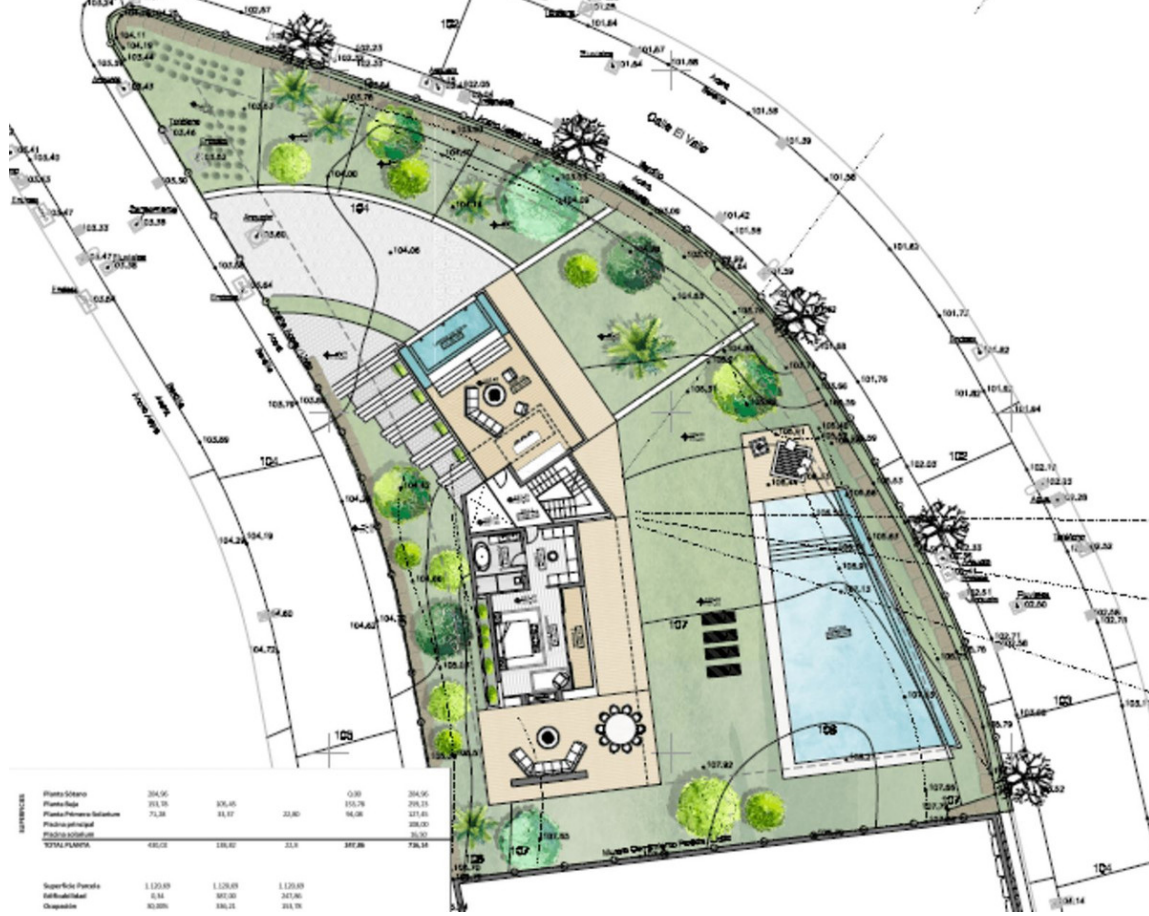

Ref.-ID: MIBGR4103122

Benahavís

Участок

1382 m²

Urban plot of 1382 m² for sale in one of the most prestigious developments on the Costa del Sol. 37% buildability / 30% occupancy

Расположение

- ✓ Рядом с гольф-полем
- ✓ Рядом с магазинами
- ✓ Урбанизация

ОРИЕНТАЦИЯ

- ✓ Восток

REFERENCIAL	Superficie Parcela	Superficie Parcela	Superficie Parcela	Superficie Parcela	Superficie Parcela
Planta Sitio	304,95		0,00	304,95	
Planta Rolo	353,35	375,45	105,75	295,25	
Planta Piscina Subteranea	72,38	33,57	22,80	227,85	
Planta de Instalacion				35,00	
Planta de Instalacion				35,00	
TOTAL PLANTAS	450,68	438,87	22,80	397,95	79,85
Superficie Parcela	1.120,00	1.120,00	1.120,00		
Reduccion	0,54	307,00	247,00		
Chaparral	82,80	100,25	101,75		