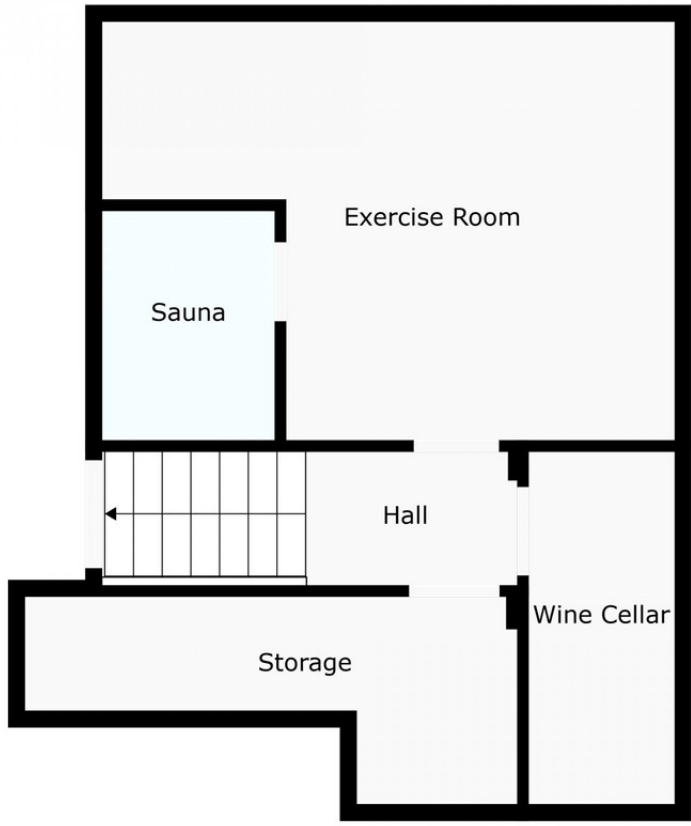

Ref.-ID: MIBGR4874473

Los Monteros

Дом

4

3.5

381 m2

799 m2

Расположенная в престижном районе Лос Монтерос, всего в нескольких минутах ходьбы от солнечного побережья, эта великолепная вилла представляет собой изысканное сочетание утонченности, панорамных видов и близости ко всем удобствам. Тщательно ухоженный сад включает в себя потрясающий подогреваемый бассейн. На первом этаже виллы находится гостиная-столовая с камином, отдельная кухня, гостевой туалет и выход к бассейну. Отопление осуществляется с помощью водяных радиаторов на газу, а также имеется система кондиционирования воздуха. Первый этаж: 2 просторные спальни с общей ванной комнатой. Второй этаж: 1 спальня с ванной комнатой + 1 огромный мастер-сьют с балконом 20 м2 с видом на бассейн и горы. Третий этаж: Поднимитесь по лестнице на возвышенный уровень с красивой террасой 30 м2, где можно насладиться видами на море и горы, наслаждаясь напитком. Между этажами -1: Парковка на 2 машины, винный погреб и прачечная. Этаж -1: Сауна.

For Illustrative Purpose Only. May Not Be Perfectly To Scale.

For Illustrative Purpose Only. May Not Be Perfectly To Scale.

For Illustrative Purpose Only. May Not Be Perfectly To Scale.

For Illustrative Purpose Only. May Not Be Perfectly To Scale.

For Illustrative Purpose Only. May Not Be Perfectly To Scale.